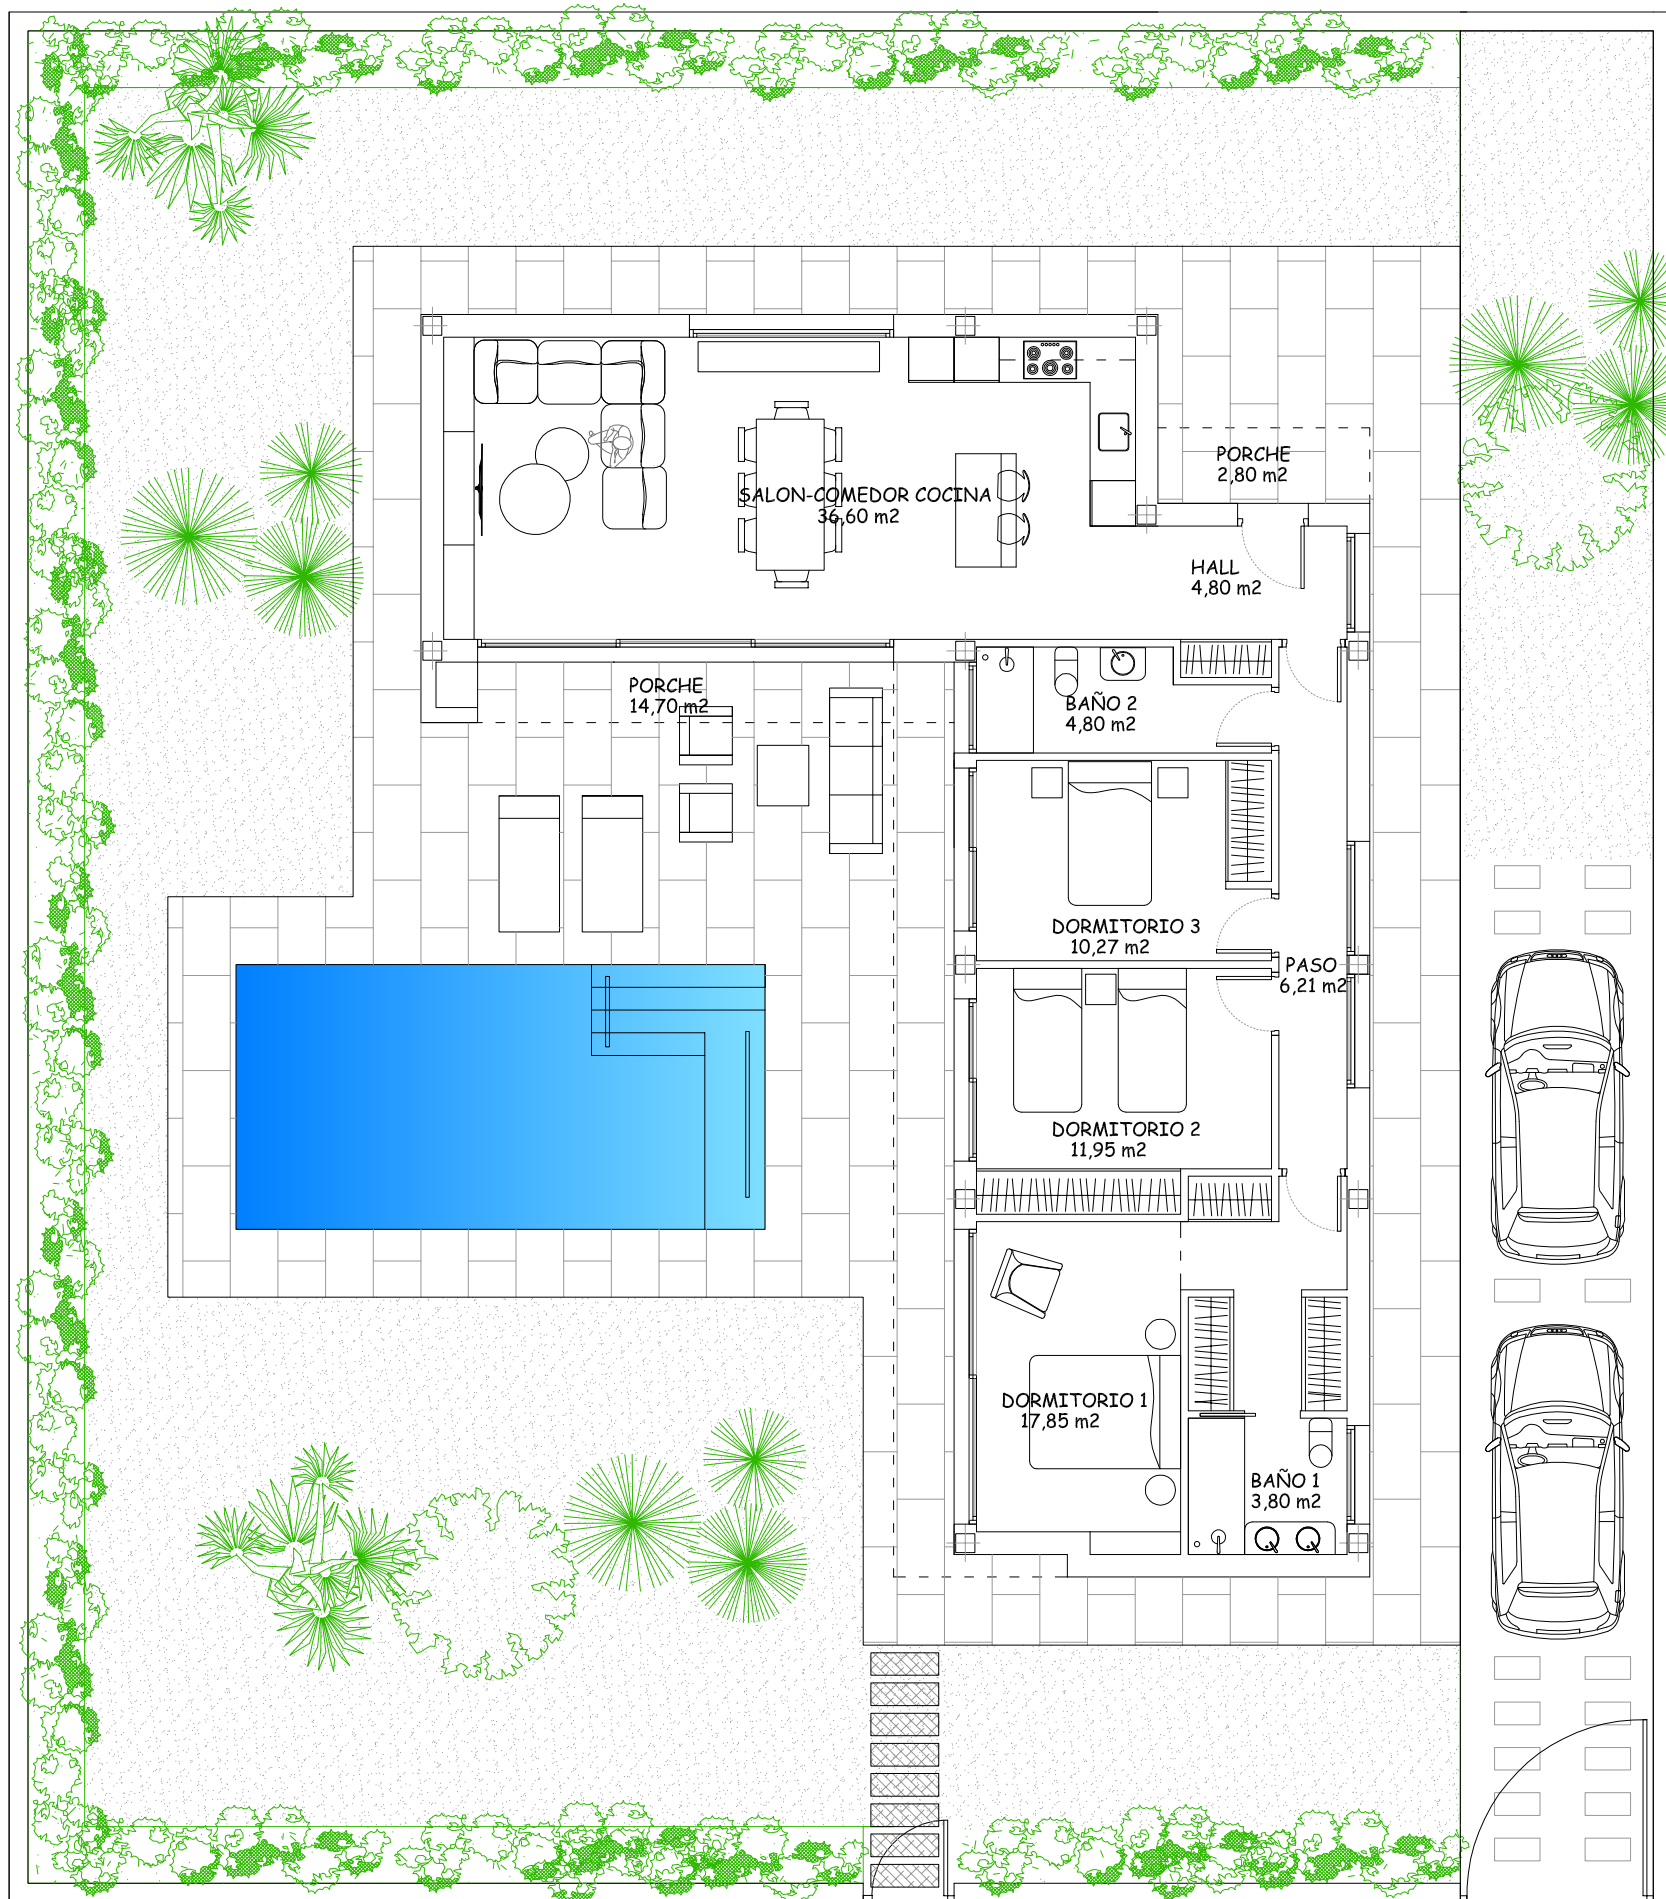

VILLA ESENCIA.

PARCELA DE 545 m2 CON PISCINA. VEGA HILLS - COTO RIÑALES

MANZANA N° 5

CALLE M									
4	5	6	10	11	12	16	17	18	
1	2	3	7	8	9	13	14	15	
CALLE L									

VILLA N° 18

CUADRO DE SUPERFICIES

Superficie de parcela/plot	545,00 m ²
Superficie Construida/Built	117,88 m ²
Superficie Const. Porches	17,90 m ²
Superficie Terraza-Piscina	46,15 m ²
Superficie Piscina (7mx3,5m)	24,50 m ²
Superficie Jardín/Garden	338,57 m ²
Sup.Total Disfrute	545,00 m ²